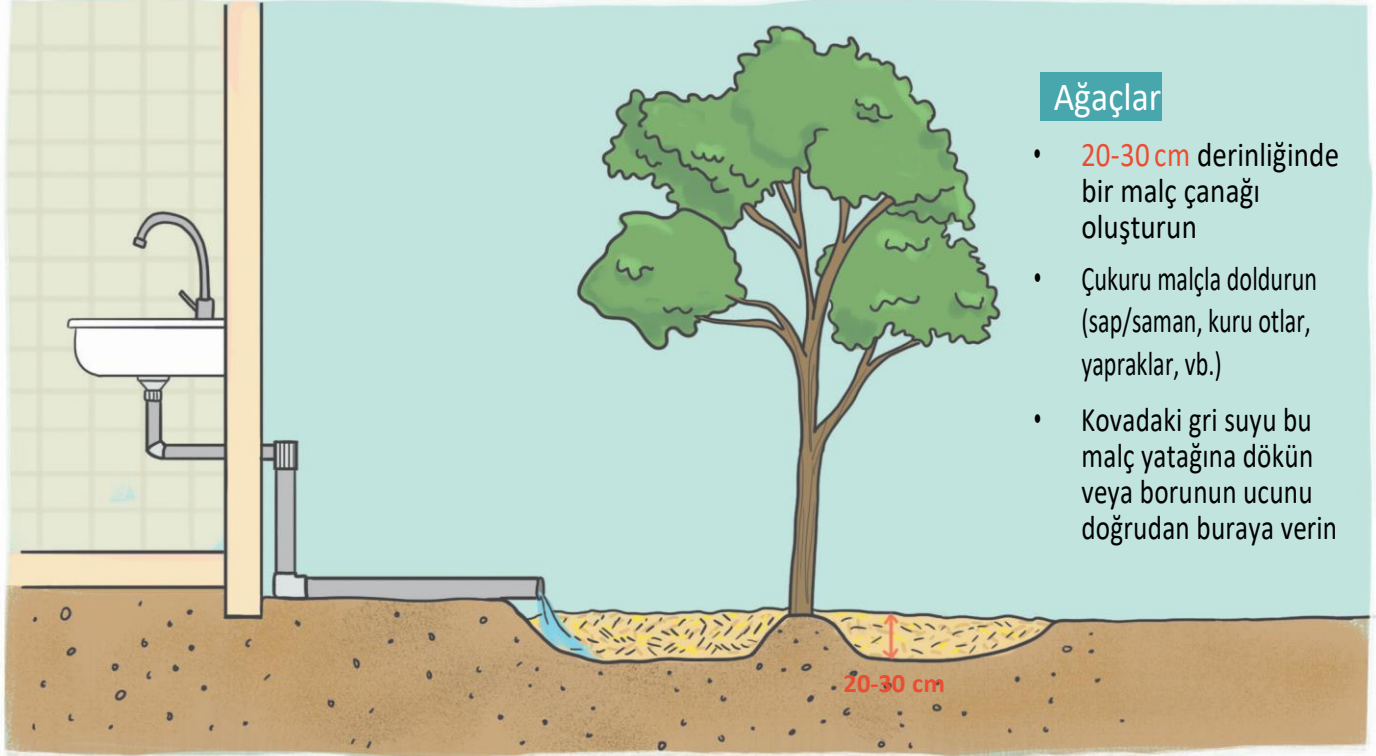

Gri suyla sulama nasıl yapılır?

Sulama yöntemi